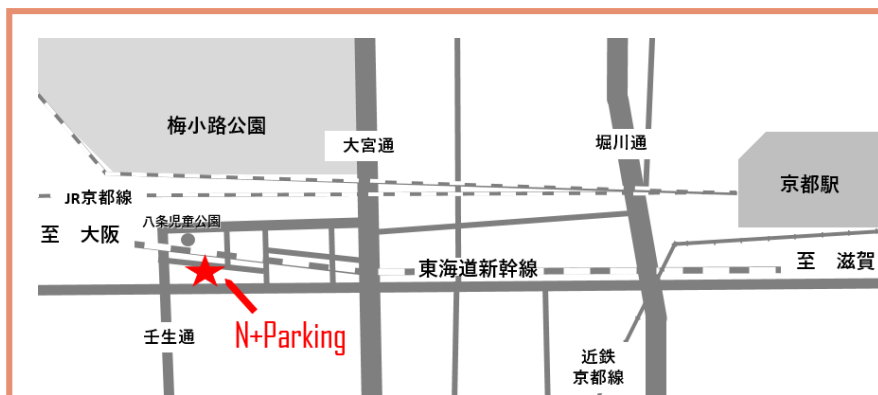

JR東海グループ
ジェイアール東海関西開発株式会社

屋根なし駐車場

エヌプラスパーキング 納戸付駐車場

京都市南区八条町

N+Parking

24時間いつでも出し入れ可能

京都駅まで約1.2キロ

納戸設置済ですぐに使用可

幅2,000mm×奥行900mm×高さ1,900mm程度の物置を設置した便利な月極駐車場

駐車場ひと枠のご契約で 便利な納戸がついてくる！

ご要望に応じたサービス提供に努めます！

◇ お申し込み・お問合せ先 ◇

TEL 075-681-9420

受付時間 平日 9:00～17:00

月々 25,300円(税込)

※敷金として、月額使用料(税抜)の3か月分を前納でお預かりします。
詳しくは左記までお問合せください。