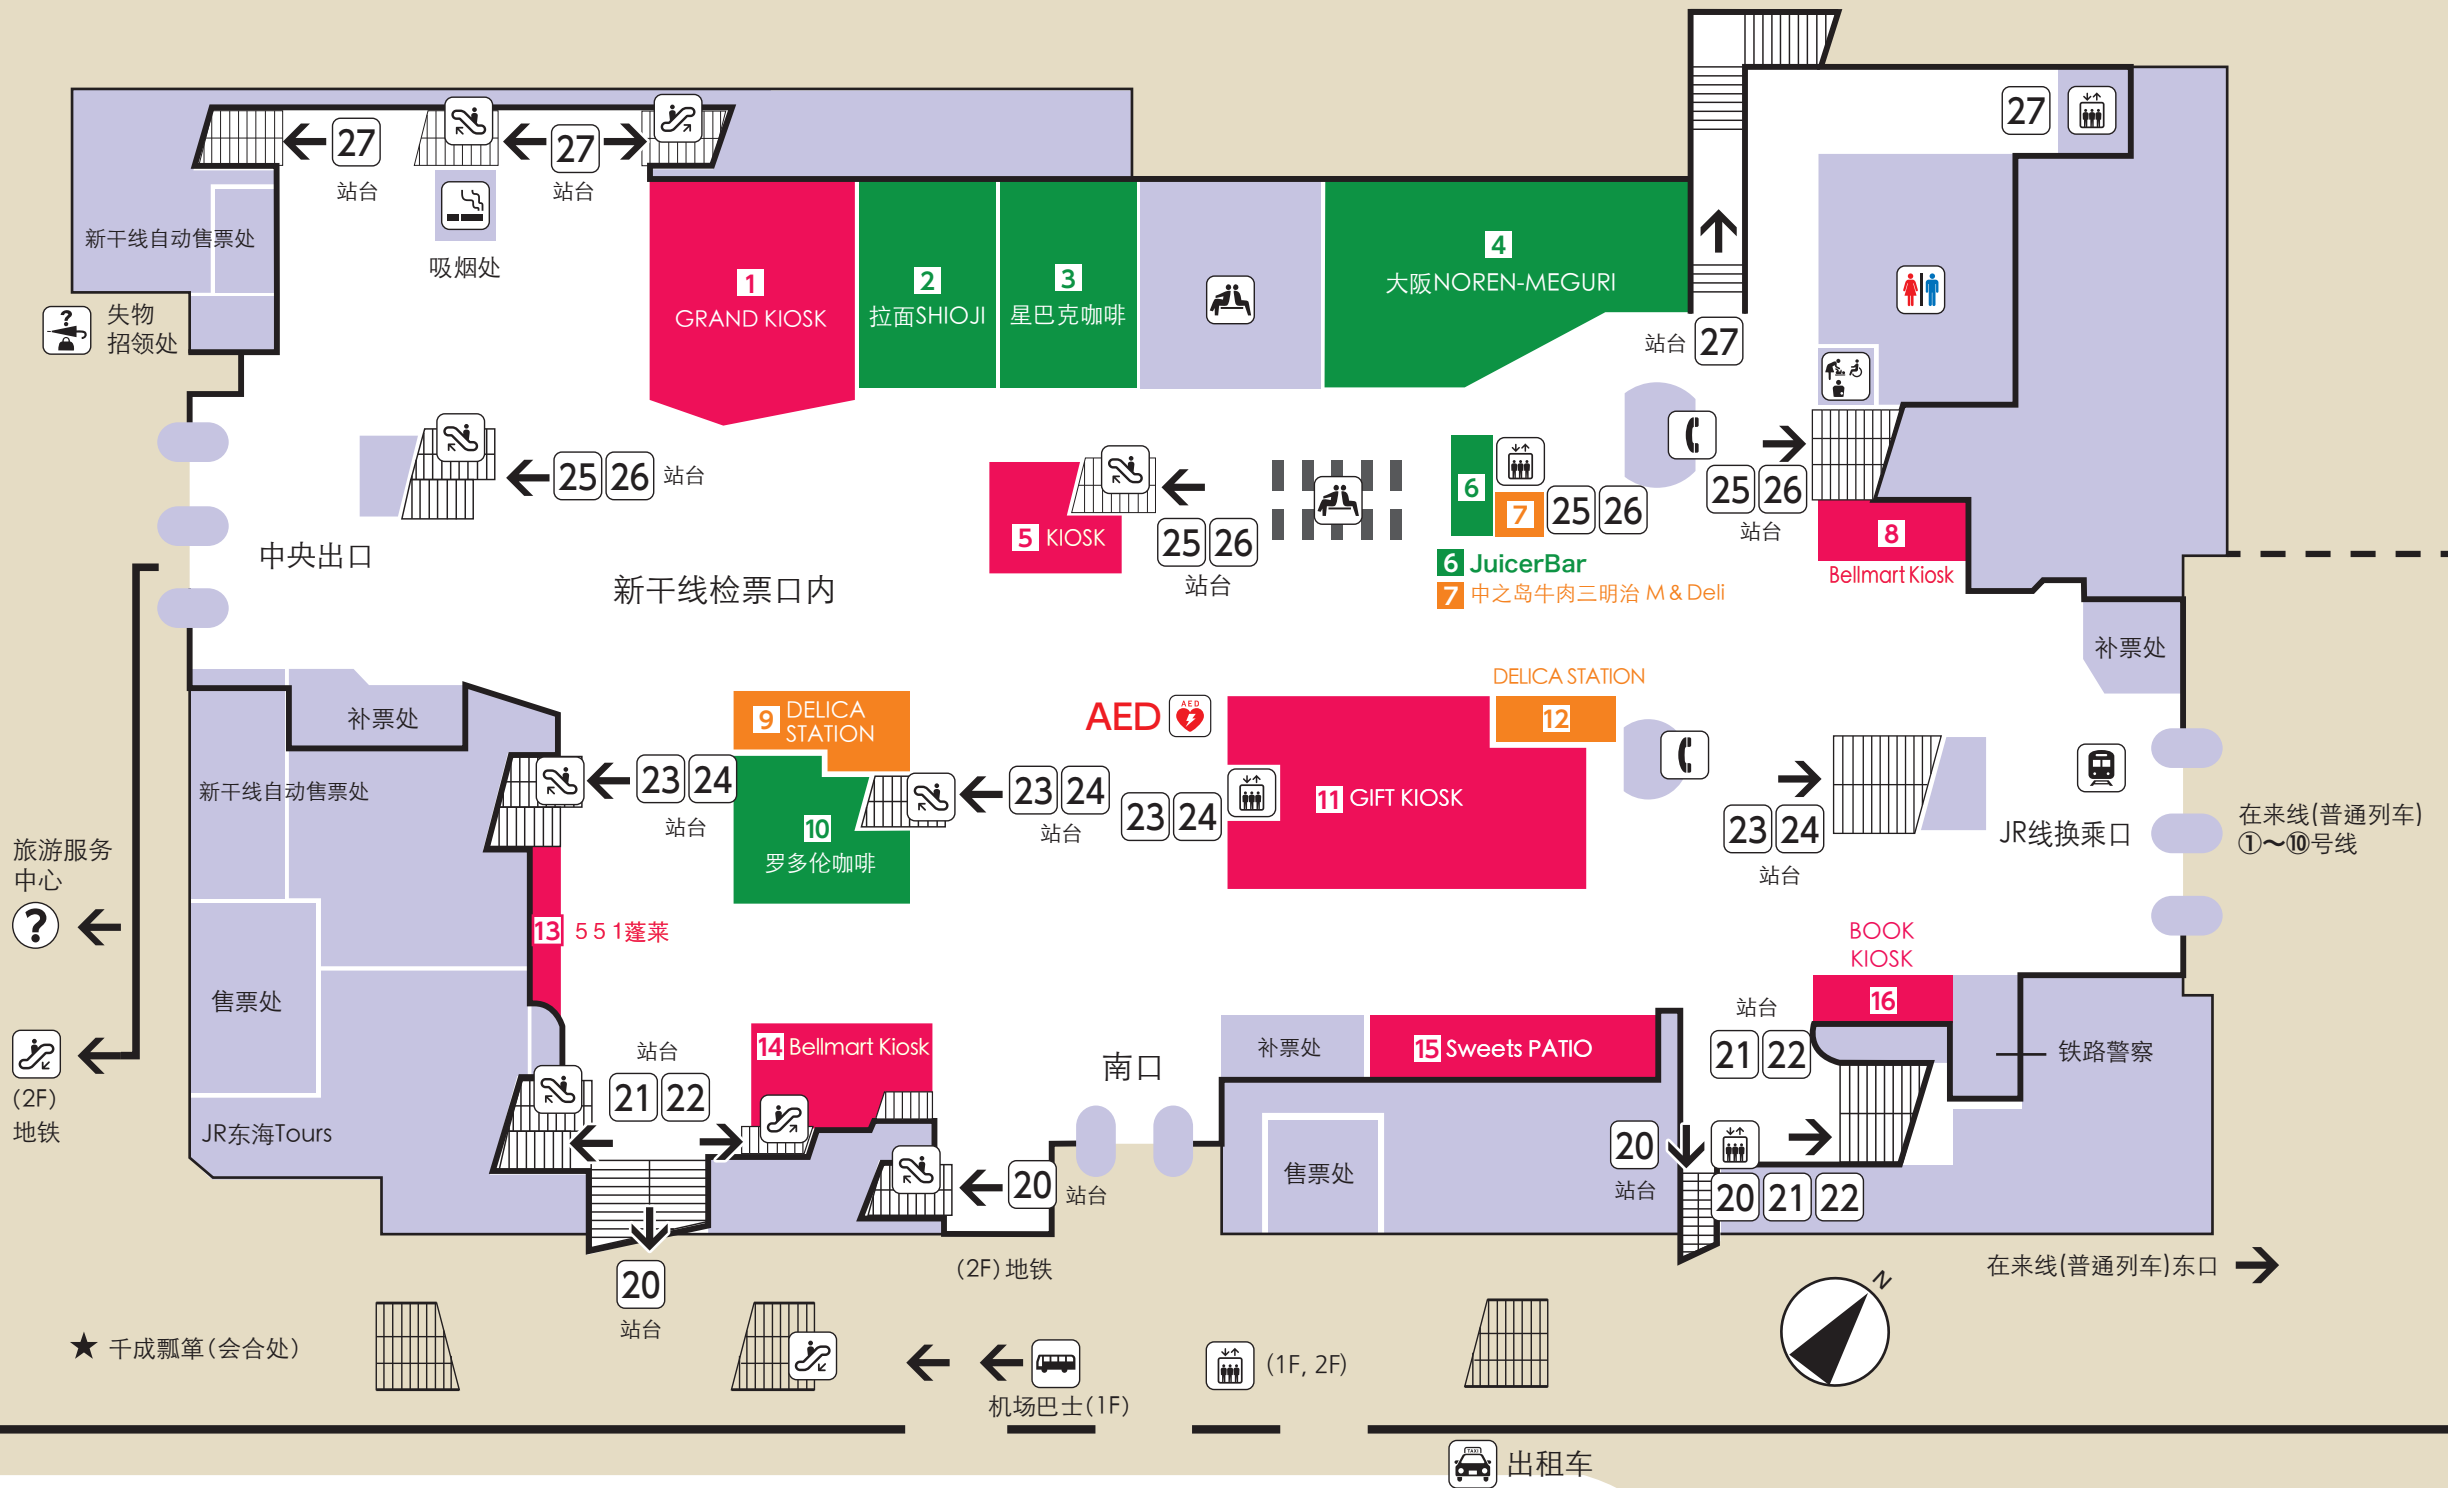

ASTY SHIN-OSAKA FLOOR GUIDE

2020年3月現在