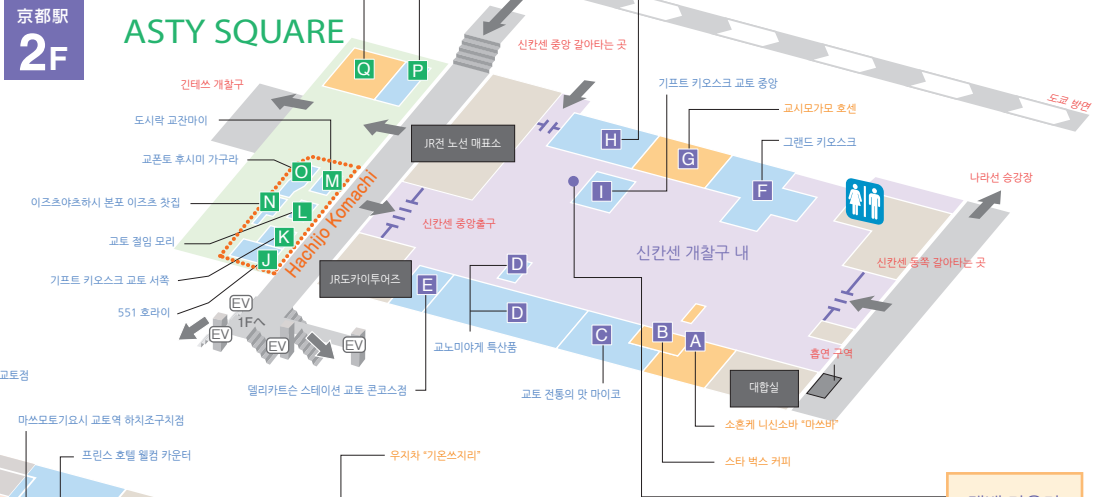

ASTY KYOTO FLOOR GUIDE

京都駅 2F

- 레스토랑, 카페
- 쇼핑, 기타

京都駅 1F